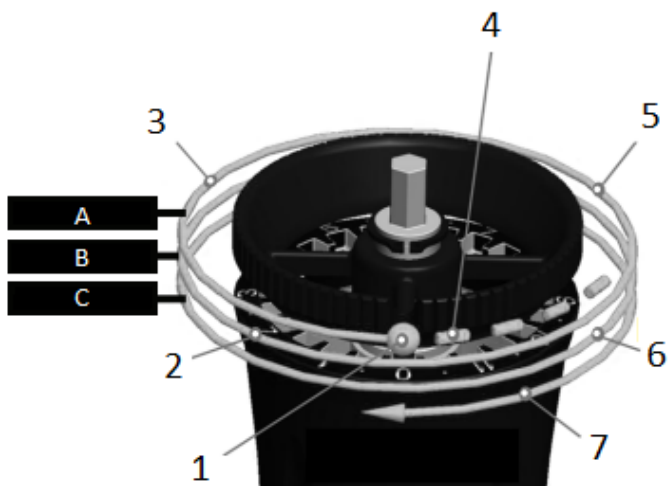

Royal Grinder

Instrucciones de uso

Descripción del Producto

El molinillo consta de tres partes principales: (A) mango de aluminio extraíble, (B) Cuerpo de aluminio fresado, (C) recipiente recolector extraíble

Ajustando tu molienda

Corona de ajuste con elevación, giro y bloqueo

Dosis máxima: 32 gramos

Ajuste mínimo de molienda: 0,02 mm

1. Levante la corona hasta que “sienta” un clic y esté completamente desenganchada de la base.
2. Gire la corona para ajustar el tamaño de molienda. +En sentido horario (números crecientes) aumenta el tamaño de molienda. -En sentido antihorario (números decrecientes) disminuye el tamaño de molienda.
3. Bloquee el ajuste de la molienda presionando la corona hacia abajo hasta que encaje en la base.

Ajustando tu rutina

Tres rotaciones completas y 72 ajustes individuales

1.ª rotación: de cero a 12 (24 configuraciones)

2.ª rotación: 12,5 a 24 (24 configuraciones)

3.ª rotación: 24,5 a 36 (24 configuraciones)