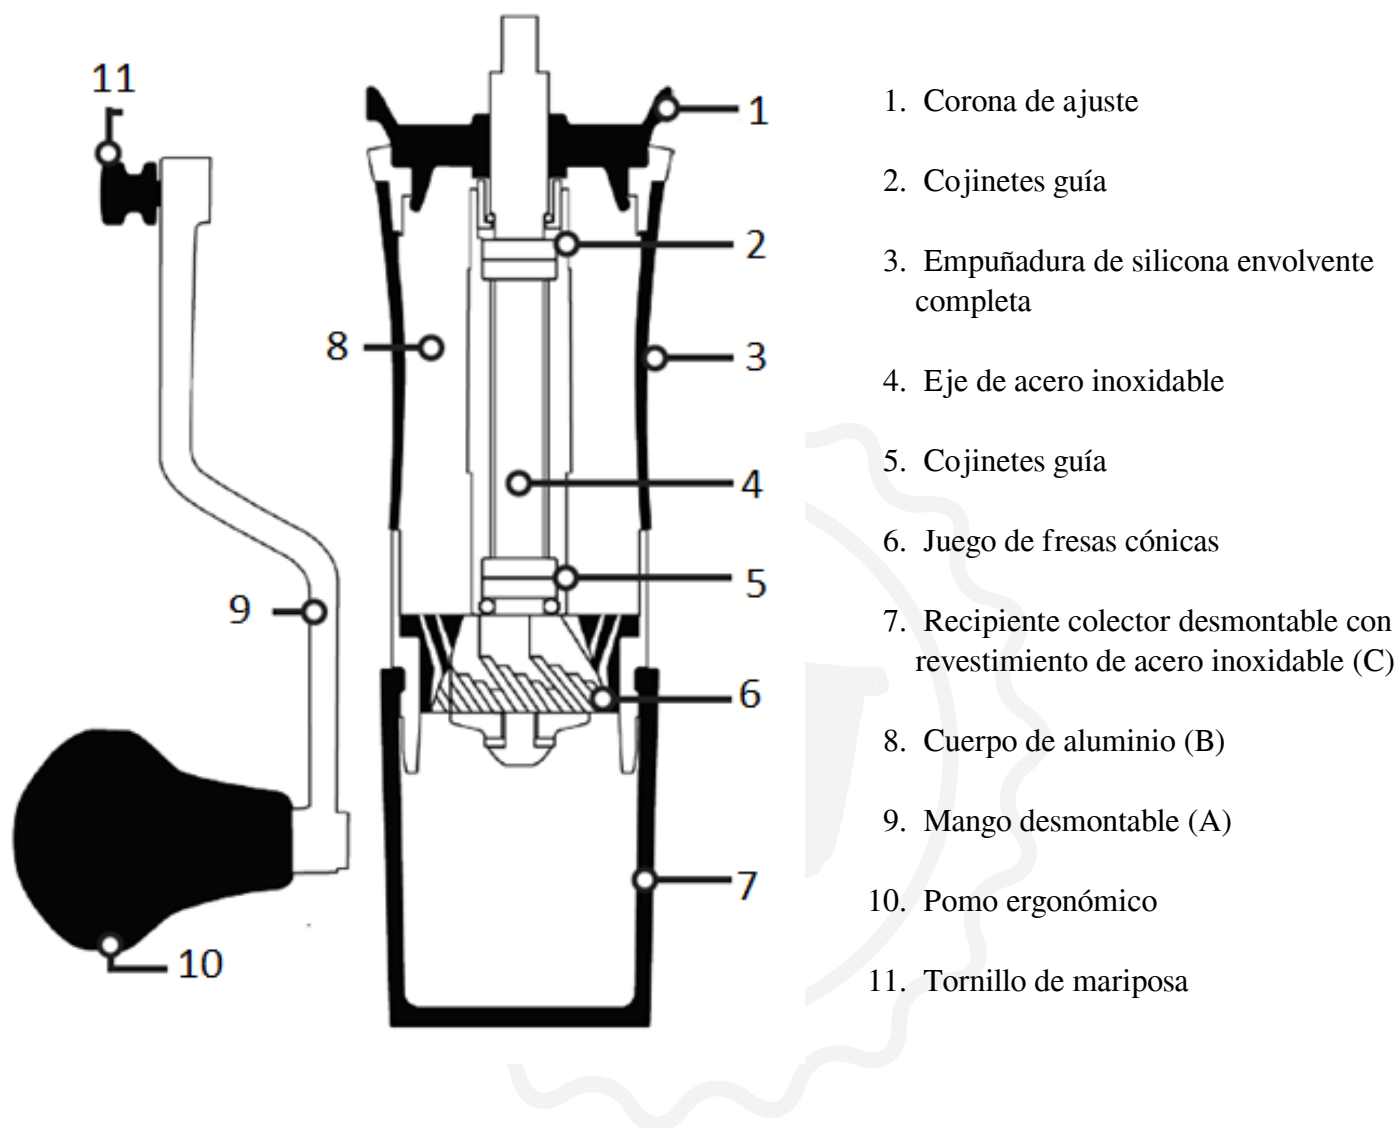

Royal Grinder

Instrucciones de uso

Descripción del Producto

El molinillo consta de tres partes principales: (A) mango de aluminio extraíble, (B) Cuerpo de aluminio fresado, (C) recipiente recolector extraíble

Ajustando tu molienda

Corona de ajuste con elevación, giro y bloqueo

Dosis máxima: 32 gramos

Ajuste mínimo de molienda: 0,02 mm

1. Levante la corona hasta que “sienta” un clic y esté completamente desenganchada de la base.
2. Gire la corona para ajustar el tamaño de molienda. +En sentido horario (números crecientes) aumenta el tamaño de molienda. -En sentido antihorario (números decrecientes) disminuye el tamaño de molienda.
3. Bloquee el ajuste de la molienda presionando la corona hacia abajo hasta que encaje en la base.